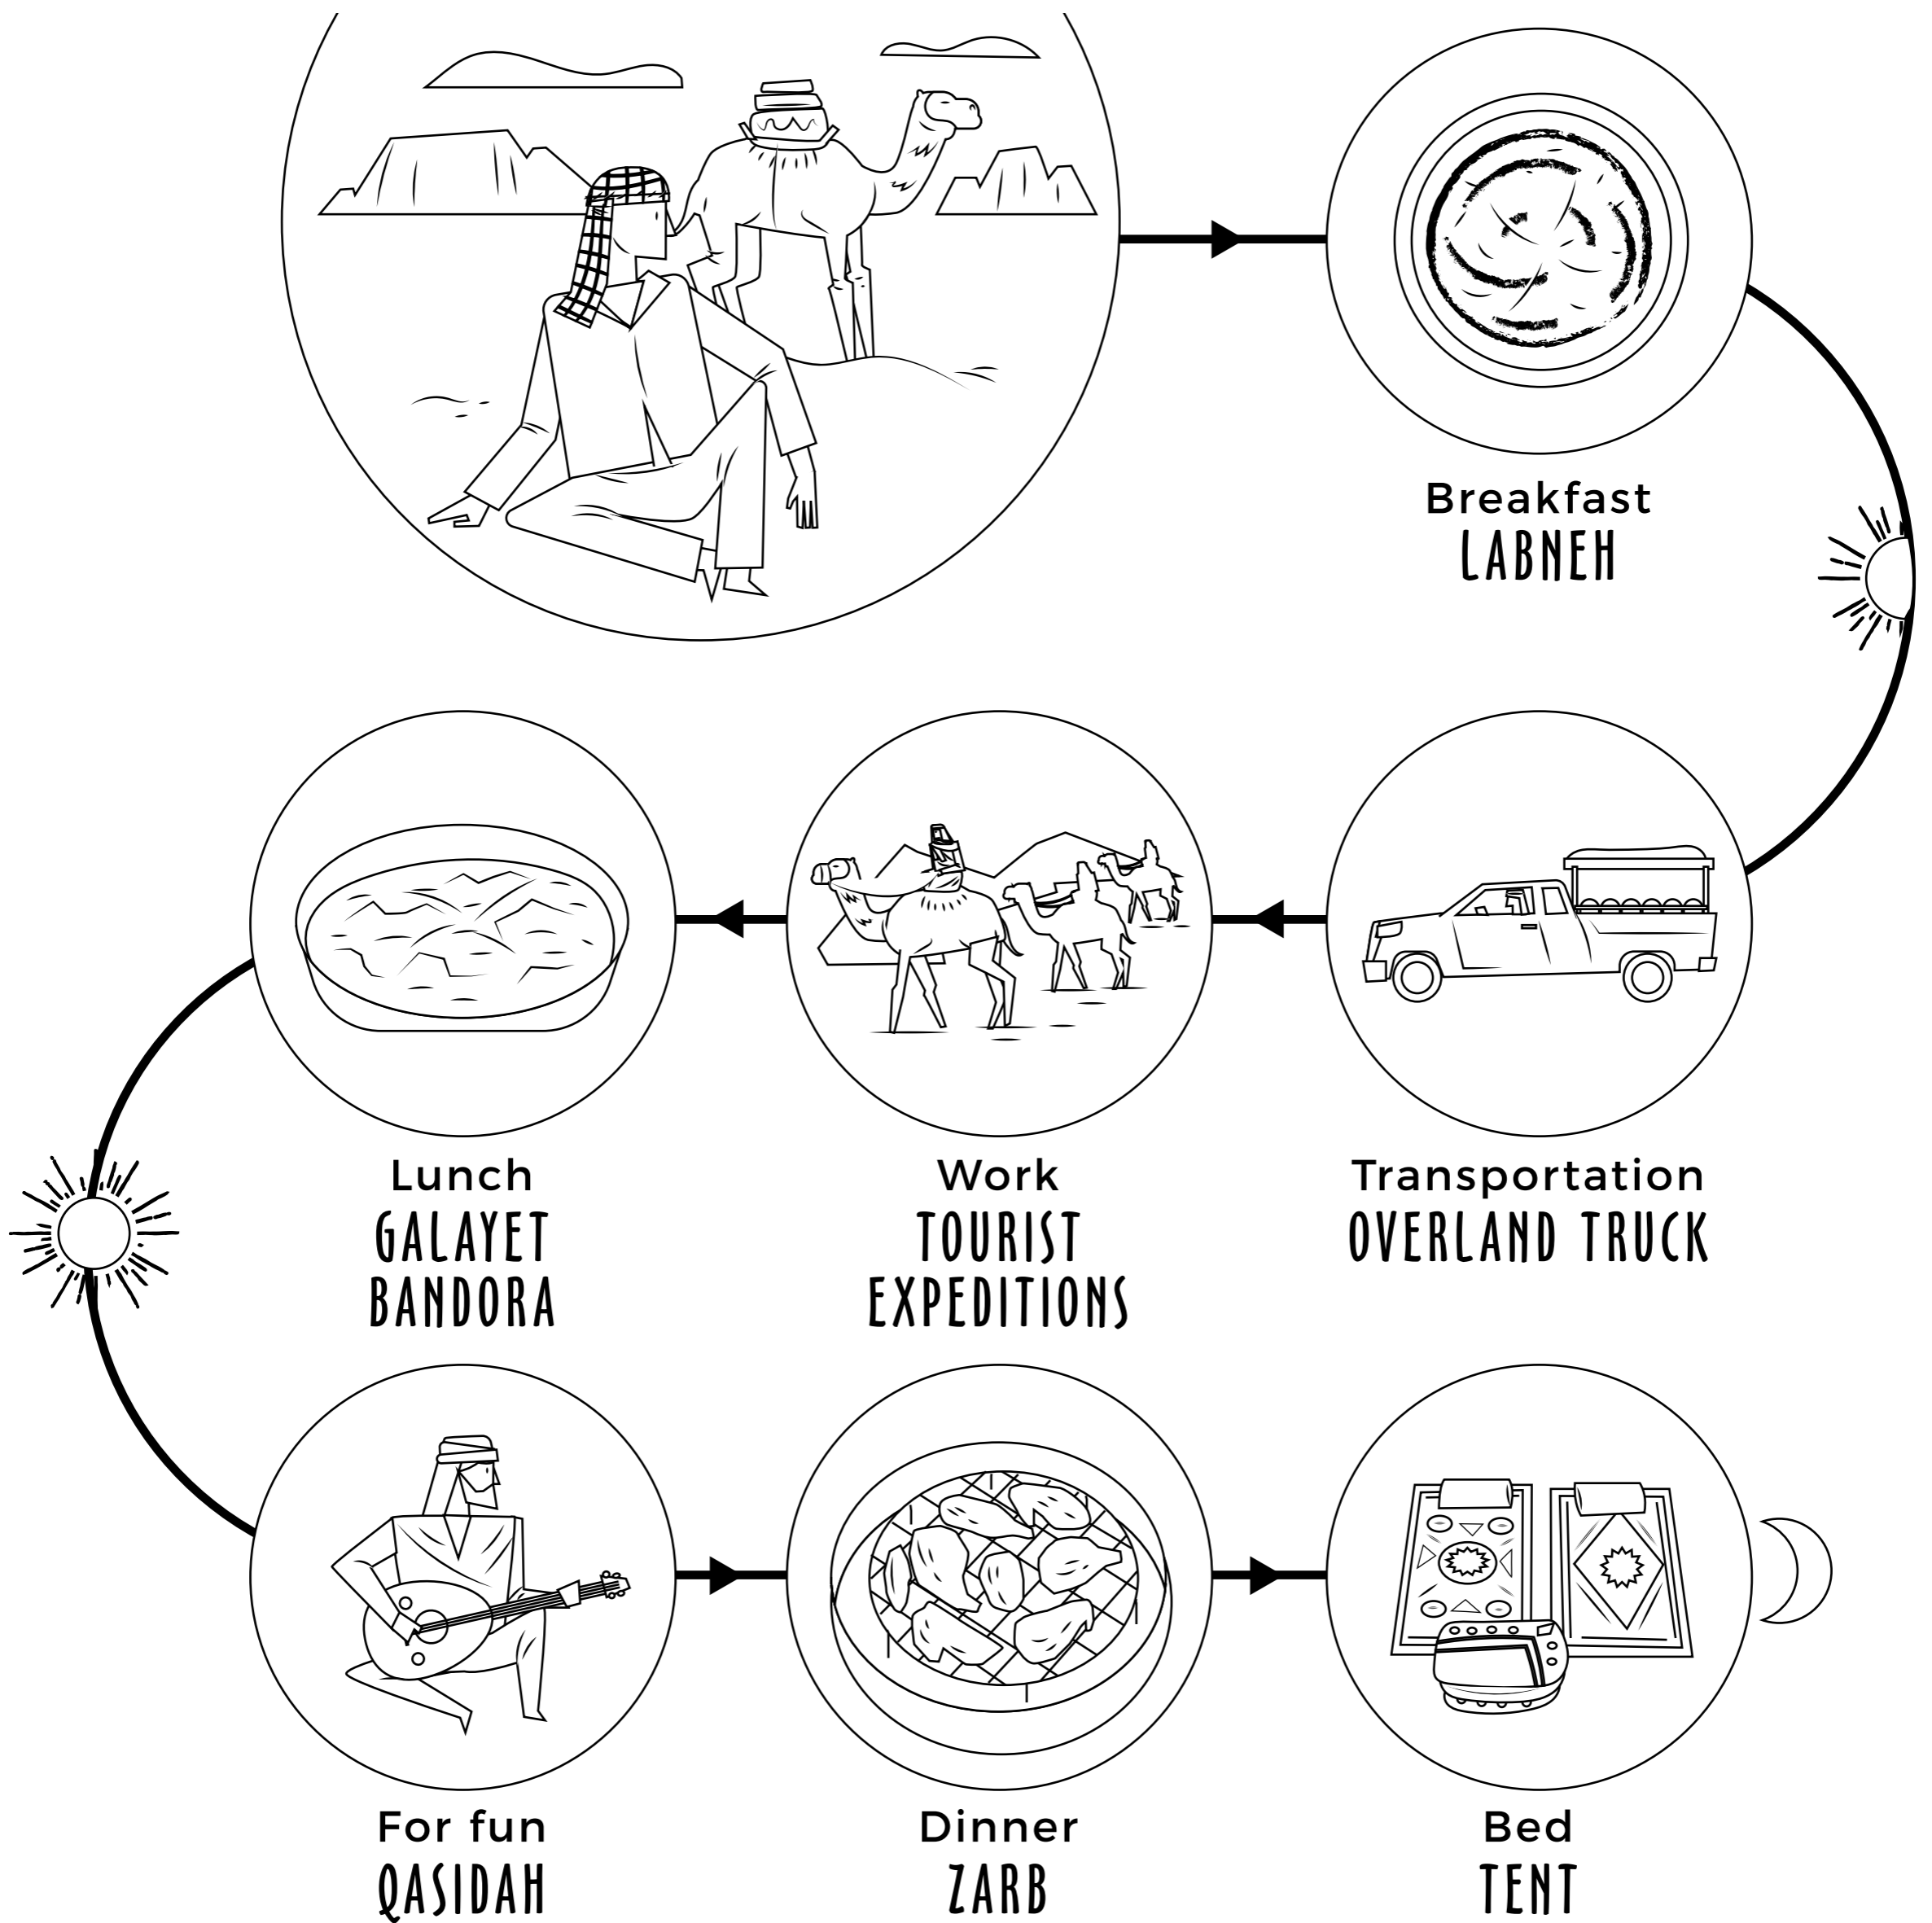

• WADI RUM •

JORDAN

Occupation

BEDOUIN GUIDE

24 HOURS
ELSEWHERE